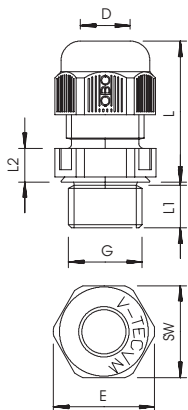

### Stamgegevens

Bestelnr.	2022895
Type	V-TEC VM50 SW
Omschrijving 1	Wartel
Omschrijving 2	met trekbelasting IP68
Dimensie	M50
Kleur	zwart
Materiaal	Polyamide
Materiaal-afk.	PA
Kleinste verkoop-eenheid (VG)	5 Stuk
Gewicht	5,47 kg/100 st.

### Technische gegevens

Afmeting E	60,00 mm
Afmeting L min.	43,00 mm
Afmeting L max.	52,00 mm
Afmeting L1	12,00 mm
Afmeting L2	8,00 mm
SW	54,00 mm
Uitvoering	recht
Soort afdichting	Dichtring
Doorbuigbescherming	<input type="checkbox"/>
Afdichtbereik D	23,00 - 35,00 mm
Afdichtbereik D	0,91 - 1,38 in
explosie veilig	<input type="checkbox"/>
Wartel voor platte kabel	<input type="checkbox"/>
Voor Ex-zone	zonder
voor Ex-zone gas	zonder
voor Ex-zone stof	zonder
moelijk ontvlambaar	volgens VDE 0471/DIN 695 deel 2-1, testtemperatuur 650°C
Schroefdraad	M50 x 1,5
Soort schroefdraad	metrisch
Lengte schroefdraad	12,00 mm
Spoed	1,50 mm
Nominale schroefdraadmaat	50