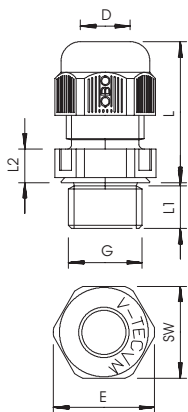

Toepassingen: van woonhuizen met kabeldozen tot industriële toepassingen in de verdelerkast. Temperatuurbereik: -20° C tot +65° C.

PA Polyamide

Stamgegevens

Bestelnr.	2022876
Type	V-TEC VM63 LGR
Omschrijving 1	Wartel
Omschrijving 2	met trekbelasting IP68
Dimensie	M63
Kleur	lichtgrijs
RAL-nummer	7035
Materiaal	Polyamide
Materiaal-afk.	PA
Kleinste verkoop-eenheid (VG)	5 Stuk
Gewicht	8,31 kg/100 st.

Technische gegevens

Afmeting E	75,00 mm
Afmeting L min.	48,00 mm
Afmeting L max.	60,00 mm
Afmeting L1	12,00 mm
Afmeting L2	9,00 mm
SW	67,00 mm
Uitvoering	recht
Soort afdichting	Dichtring
Doorbuigbescherming	<input type="checkbox"/>
Afdichtbereik D	36,00 - 48,00 mm
Afdichtbereik D	1,42 - 1,89 in
explosie veilig	<input type="checkbox"/>
Wartel voor platte kabel	<input type="checkbox"/>
Voor Ex-zone	zonder
voor Ex-zone gas	zonder
voor Ex-zone stof	zonder
moeilijk ontvlambaar	volgens VDE 0471/DIN 695 deel 2-1, testtemperatuur 650°C
Schroefdraad	M63 x 1,5
Soort schroefdraad	metrisch
Lengte schroefdraad	12,00 mm
Spoed	1,50 mm

Technisch specificatieblad

Dopmoerwartel, metrische schroefdraad, lichtgrijs

Artikelnr. 2022876

Technische gegevens

Nominale schroefdraadmaat	63
Glasvezelversterkt	<input type="checkbox"/>
Halogeenvrij	<input checked="" type="checkbox"/>
Inst. draaimoment	15,00 Nm
Meervoudig dichtingsinzetstuk	<input type="checkbox"/>
Met borgmoer	<input type="checkbox"/>
Slagvast	<input type="checkbox"/>
Zeskant hoekmaat	75,00 mm
Beschermingsgraad	IP68
Deelbare wartel	<input type="checkbox"/>
Temperatuurbereik	-20,00 - 65,00 °C
Treklastingsmogelijkheid	<input checked="" type="checkbox"/>