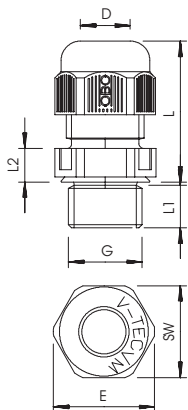

Toepassingen: van woonhuizen met kabeldozen tot industriële toepassingen in de verdelerkast. Temperatuurbereik: -20° C tot +65° C.

PA Polyamide

Stamgegevens

Bestelnr.	2022897
Type	V-TEC VM63 SW
Omschrijving 1	Wartel
Omschrijving 2	met trekbelasting IP68
Dimensie	M63
Kleur	zwart
Materiaal	Polyamide
Materiaal-afk.	PA
Kleinste verkoop-eenheid (VG)	5 Stuk
Gewicht	8,31 kg/100 st.

Technische gegevens

Afmeting E	75,00 mm
Afmeting L min.	48,00 mm
Afmeting L max.	60,00 mm
Afmeting L1	12,00 mm
Afmeting L2	9,00 mm
SW	67,00 mm
Uitvoering	recht
Soort afdichting	Dichtring
Doorbuigbescherming	<input type="checkbox"/>
Afdichtbereik D	36,00 - 48,00 mm
Afdichtbereik D	1,42 - 1,89 in
explosie veilig	<input type="checkbox"/>
Wartel voor platte kabel	<input type="checkbox"/>
Voor Ex-zone	zonder
voor Ex-zone gas	zonder
voor Ex-zone stof	zonder
moelijk ontvlambaar	volgens VDE 0471/DIN 695 deel 2-1, testtemperatuur 650°C
Schroefdraad	M63 x 1,5
Soort schroefdraad	metrisch
Lengte schroefdraad	12,00 mm
Spoed	1,50 mm
Nominale schroefdraadmaat	63

Technisch specificatieblad

Dopmoerwartel, metrische schroefdraad, zwart

Artikelnr. 2022897

Technische gegevens

Glasvezelversterkt	<input type="checkbox"/>
Halogeenvrij	<input checked="" type="checkbox"/>
Inst. draaimoment	15,00 Nm
Meervoudig dichtingsinzetstuk	<input type="checkbox"/>
Met borgmoer	<input type="checkbox"/>
Slagvast	<input type="checkbox"/>
Zeskant hoekmaat	75,00 mm
Beschermingsgraad	IP68
Deelbare wartel	<input type="checkbox"/>
Temperatuurbereik	-20,00 - 65,00 °C
Treklastingsmogelijkheid	<input checked="" type="checkbox"/>