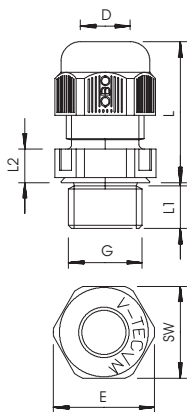

Technisch specificatieblad

Dopmoerwartel, metrische schroefdraad lang,
zilvergrijs
Artikelnr. 2022921

De snelste en handigste manier om trekcontasting en dichtheid te bieden met kabelwartels op aansluitdozen en behuizingen: de beproefde V-TEC VM-kabelwartels van OBO. Met de geïntegreerde afdichtlip en de speciale OBO lamellentechiek wordt de beschermingsgraad IP68 bereikt. Trekcontasting en dichtheid zijn getest volgens NEN-EN-IEC 62444. Met metrische schroefdraad. Eenmaal vastgeschroefd, houdt de installatie voor eeuwig; de optimale schroefdraadaanpassing met de juiste uitzetting zorgt voor permanente trillingsvastheid. Toepassingen: van woonhuizen met kabeldozen tot industriële toepassingen in de verdelerkast. Temperatuurbereik: -20° C tot +65° C.

PA Polyamide

Stamgegevens

Bestelnr.	2022921
Type	V-TEC VM L12 SGR
Omschrijving 1	Wartel lange tap
Omschrijving 2	met trekcontasting IP68
Dimensie	M12
Kleur	zilvergrijs
RAL-nummer	7001
Materiaal	Polyamide
Materiaal-afk.	PA
Kleinste verkoop-eenheid (VG)	50 Stuk
Gewicht	0,39 kg/100 st.

Technische gegevens

Afmeting E	16,50 mm
Afmeting L min.	17,50 mm
Afmeting L max.	24,00 mm
Afmeting L1	15,00 mm
Afmeting L2	5,00 mm
SW	15,00 mm
Uitvoering	recht
Soort afdichting	Dichtring
Doorbuigbescherming	<input type="checkbox"/>
Afdichtbereik D	3,50 - 7,00 mm
explosie veilig	<input type="checkbox"/>
Wartel voor platte kabel	<input type="checkbox"/>
Voor Ex-zone	zonder
voor Ex-zone gas	zonder
voor Ex-zone stof	zonder
moeilijk ontvlambaar	volgens VDE 0471/DIN 695 deel 2-1, testtemperatuur 650°C
Schroefdraad	M12 x 1,5
Soort schroefdraad	metrisch
Lengte schroefdraad	15,00 mm
Spoed	1,50 mm
Nominale schroefdraadmaat	12