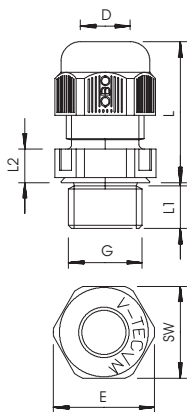

Technisch specificatieblad

Dopmoerwartel, metrische schroefdraad lang,
lichtgrijs
Artikelnr. 2022947

De snelste en handigste manier om trekcontasting en dichtheid te bieden met kabelwartels op aansluitdozen en behuizingen: de beproefde V-TEC VM-kabelwartels van OBO. Met de geïntegreerde afdichtlip en de speciale OBO lamellentechiek wordt de beschermingsgraad IP68 bereikt. Trekcontasting en dichtheid zijn getest volgens NEN-EN-IEC 62444. Met metrische schroefdraad. Eenmaal vastgeschroefd, houdt de installatie voor eeuwig; de optimale schroefdraadaanpassing met de juiste uitzetting zorgt voor permanente trillingsvastheid. Toepassingen: van woonhuizen met kabeldozen tot industriële toepassingen in de verdelerkast. Temperatuurbereik: -20° C tot +65° C.

PA Polyamide

Stamgegevens

Bestelnr.	2022947
Type	V-TEC VM L20 LGR
Omschrijving 1	Wartel lange tap
Omschrijving 2	met trekcontasting IP68
Dimensie	M20
Kleur	lichtgrijs
RAL-nummer	7035
Materiaal	Polyamide
Materiaal-afk.	PA
Kleinste verkoop-eenheid (VG)	50 Stuk
Gewicht	0,88 kg/100 st.

Technische gegevens

Afmeting E	27,00 mm
Afmeting L min.	22,50 mm
Afmeting L max.	32,50 mm
Afmeting l1	15,00 mm
Afmeting L2	5,00 mm
SW	24,00 mm
Uitvoering	recht
Soort afdichting	Dichtring
Doorbuigbescherming	<input type="checkbox"/>
Afdichtbereik D	6,00 - 13,00 mm
explosie veilig	<input type="checkbox"/>
Wartel voor platte kabel	<input type="checkbox"/>
Voor Ex-zone	zonder
voor Ex-zone gas	zonder
voor Ex-zone stof	zonder
moeilijk ontvlambaar	volgens VDE 0471/DIN 695 deel 2-1, testtemperatuur 650°C
Schroefdraad	M20x1,5
Soort schroefdraad	metrisch
Lengte schroefdraad	15,00 mm
Spoed	1,50 mm
Nominale schroefdraadmaat	20