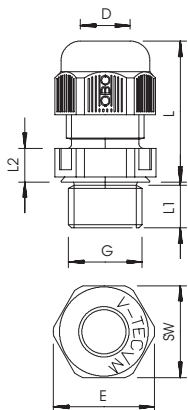

Technisch specificatieblad

Dopmoerwartel, metrische schroefdraad lang, zwart

Artikelnr. 2022970

De snelste en handigste manier om trekcontasting en dichtheid te bieden met kabelwartels op aansluitdozen en behuizingen: de beproefde V-TEC VM-kabelwartels van OBO. Met de geïntegreerde afdichtlip en de speciale OBO lamellentechiek wordt de beschermingsgraad IP68 bereikt. Trekcontasting en dichtheid zijn getest volgens NEN-EN-IEC 62444. Met metrische schroefdraad. Eenmaal vastgeschroefd, houdt de installatie voor eeuwig; de optimale schroefdraadaanpassing met de juiste uitzetting zorgt voor permanente trillingsvastheid. Toepassingen: van woonhuizen met kabeldozen tot industriële toepassingen in de verdelerkast. Temperatuurbereik: -20° C tot +65° C.

PA Polyamide

Stamgegevens

Bestelnr.	2022970
Type	V-TEC VM L25 SW
Omschrijving 1	Wartel lange tap
Omschrijving 2	met trekcontasting IP68
Dimensie	M25
Kleur	zwart
Materiaal	Polyamide
Materiaal-afk.	PA
Kleinste verkoop-eenheid (VG)	25 Stuk
Gewicht	1,60 kg/100 st.

Technische gegevens

Afmeting E	32,00 mm
Afmeting L min.	25,50 mm
Afmeting L max.	36,00 mm
Afmeting L1	15,00 mm
Afmeting L2	6,00 mm
SW	29,00 mm
Uitvoering	recht
Soort afdichting	Dichtring
Doorbuigbescherming	<input type="checkbox"/>
Afdichtbereik D	9,00 - 17,00 mm
explosie veilig	<input type="checkbox"/>
Wartel voor platte kabel	<input type="checkbox"/>
Voor Ex-zone	zonder
voor Ex-zone gas	zonder
voor Ex-zone stof	zonder
moelijk ontvlambaar	volgens VDE 0471/DIN 695 deel 2-1, testtemperatuur 650°C
Schroefdraad	M25x1,5
Soort schroefdraad	metrisch
Lengte schroefdraad	15,00 mm
Spoed	1,50 mm
Nominale schroefdraadmaat	25
Glasvezelversterkt	<input type="checkbox"/>