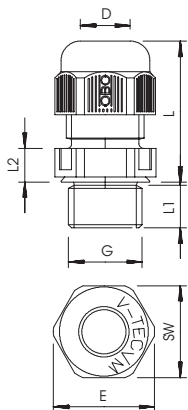

Technisch specificatieblad

Dopmoerwartel, metrische schroefdraad lang, zwart

Artikelnr. 2022972

De snelste en handigste manier om trekcontasting en dichtheid te bieden met kabelwartels op aansluitdozen en behuizingen: de beproefde V-TEC VM-kabelwartels van OBO. Met de geïntegreerde afdichtlip en de speciale OBO lamellentechiek wordt de beschermingsgraad IP68 bereikt. Trekcontasting en dichtheid zijn getest volgens NEN-EN-IEC 62444. Met metrische schroefdraad. Eenmaal vastgeschroefd, houdt de installatie voor eeuwig; de optimale schroefdraadaanpassing met de juiste uitzetting zorgt voor permanente trillingsvastheid. Toepassingen: van woonhuizen met kabeldozen tot industriële toepassingen in de verdelerkast. Temperatuurbereik: -20° C tot +65° C.

PA Polyamide

Stamgegevens

Bestelnr.	2022972
Type	V-TEC VM L32 SW
Omschrijving 1	Wartel lange tap
Omschrijving 2	met trekcontasting IP68
Dimensie	M32
Kleur	zwart
Materiaal	Polyamide
Materiaal-afk.	PA
Kleinste verkoop-eenheid (VG)	20 Stuk
Gewicht	2,05 kg/100 st.

Technische gegevens

Afmeting E	41,00 mm
Afmeting L min.	28,00 mm
Afmeting L max.	40,00 mm
Afmeting L1	15,00 mm
Afmeting L2	6,00 mm
SW	36,00 mm
Uitvoering	recht
Soort afdichting	Dichtring
Doorbuigbescherming	<input type="checkbox"/>
Afdichtbereik D	15,00 - 21,00 mm
explosie veilig	<input type="checkbox"/>
Wartel voor platte kabel	<input type="checkbox"/>
Voor Ex-zone	zonder
voor Ex-zone gas	zonder
voor Ex-zone stof	zonder
moelijk ontvlambaar	volgens VDE 0471/DIN 695 deel 2-1, testtemperatuur 650°C
Schroefdraad	M32x1,5
Soort schroefdraad	metrisch
Lengte schroefdraad	15,00 mm
Spoed	1,50 mm
Nominale schroefdraadmaat	32
Glasvezelversterkt	<input type="checkbox"/>