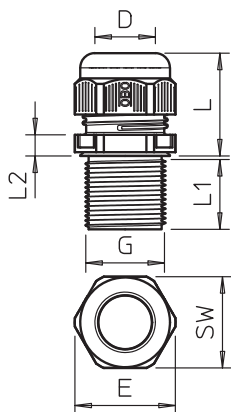

Technisch specificatieblad

Dopmoerwartel, metrische schroefdraad extra lang,
zwart
Artikelnr. 2022985

De snelste en handigste manier om trekbelasting en dichtheid te bieden met kabelwartels op aansluitdozen en behuizingen: de beproefde V-TEC VM-kabelwartels van OBO. Met de geïntegreerde afdichtlip en de speciale OBO lamellentechniek wordt de beschermingsgraad IP68 bereikt. Trekbelasting en dichtheid zijn getest volgens NEN-EN-IEC 62444. Met metrische schroefdraad. Eenmaal vastgeschroefd, houdt de installatie voor eeuwig; de optimale schroefdraadaanpassing met de juiste uitzetting zorgt voor permanente trillingsvastheid. Toepassingen: van woonhuizen met kabeldozen tot industriële toepassingen in de verdelerkast. Temperatuurbereik: -20° C tot +65° C.

PA Polyamide

Stamgegevens

Bestelnr.	2022985
Type	V-TEC VM LL16 SW
Omschrijving 1	Wartel
Omschrijving 2	volmetrisch lang 24mm
Dimensie	M16
Kleur	zwart
Materiaal	Polyamide
Materiaal-afk.	PA
Kleinste verkoop-eenheid (VG)	50 Stuk
Gewicht	0,80 kg/100 st.

Technische gegevens

Afmeting E	22,00 mm
Afmeting L min.	20,50 mm
Afmeting L max.	29,50 mm
Afmeting l1	24,00 mm
Afmeting L2	5,00 mm
SW	20,00 mm
Uitvoering	recht
Soort afdichting	Dichtring
Doorbuigbescherming	<input type="checkbox"/>
Afdichtbereik D	4,50 - 10,00 mm
explosie veilig	<input type="checkbox"/>
Wartel voor platte kabel	<input type="checkbox"/>
Voor Ex-zone	zonder
voor Ex-zone gas	zonder
voor Ex-zone stof	zonder
moelijk ontvlambaar	volgens VDE 0471/DIN 695 deel 2-1, testtemperatuur 650°C
Schroefdraad	M16x1,5
Soort schroefdraad	metrisch
Lengte schroefdraad	24,00 mm
Spoed	1,80 mm
Nominale schroefdraadmaat	16
Glasvezelversterkt	<input type="checkbox"/>