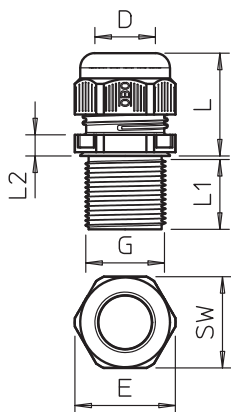

Technisch specificatieblad

Dopmoerwartel, metrische schroefdraad extra lang,
zwart
Artikelnr. 2022993

De snelste en handigste manier om trekbelasting en dichtheid te bieden met kabelwartels op aansluitdozen en behuizingen: de beproefde V-TEC VM-kabelwartels van OBO. Met de geïntegreerde afdichtlip en de speciale OBO lamellentechiek wordt de beschermingsgraad IP68 bereikt. Trekbelasting en dichtheid zijn getest volgens NEN-EN-IEC 62444. Met metrische schroefdraad. Eenmaal vastgeschroefd, houdt de installatie voor eeuwig; de optimale schroefdraadaanpassing met de juiste uitzetting zorgt voor permanente trillingsvastheid. Toepassingen: van woonhuizen met kabeldozen tot industriële toepassingen in de verdelerkast. Temperatuurbereik: -20° C tot +65° C.

PA Polyamide

Stamgegevens

Bestelnr.	2022993
Type	V-TEC VM LL40 SW
Omschrijving 1	Wartel
Omschrijving 2	volmetrisch lang 24mm
Dimensie	M40
Kleur	zwart
Materiaal	Polyamide
Materiaal-afk.	PA
Kleinste verkoop-eenheid (VG)	10 Stuk
Gewicht	2,20 kg/100 st.

Technische gegevens

Afmeting E	50,00 mm
Afmeting L min.	36,00 mm
Afmeting L max.	46,00 mm
Afmeting l1	24,00 mm
Afmeting L2	7,00 mm
SW	44,00 mm
Uitvoering	recht
Soort afdichting	Dichtring
Doorbuigbescherming	<input type="checkbox"/>
Afdichtbereik D	16,00 - 28,00 mm
explosie veilig	<input type="checkbox"/>
Wartel voor platte kabel	<input type="checkbox"/>
Voor Ex-zone	zonder
voor Ex-zone gas	zonder
voor Ex-zone stof	zonder
moelijk ontvlambaar	volgens VDE 0471/DIN 695 deel 2-1, testtemperatuur 650°C
Schroefdraad	M40x1,5
Soort schroefdraad	metrisch
Lengte schroefdraad	24,00 mm
Spoed	1,80 mm
Nominale schroefdraadmaat	40
Glasvezelversterkt	<input type="checkbox"/>