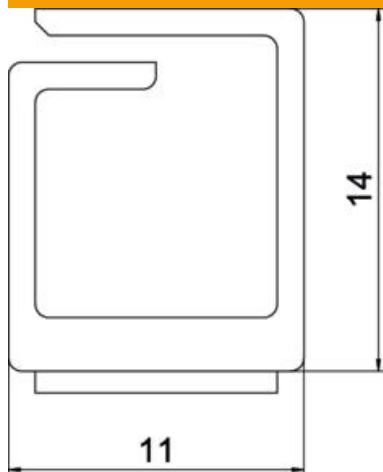

Fiche technique

Goulotte de câblage VF 10, flexible

Référence: 6132601

Goulotte de câblage flexible pour la pose horizontale ou verticale dans l'armoire électrique.

Montage mural direct sur le fond perforé intégré (avec ruban adhésif double face comme aide au montage). Difficilement inflammable et auto-extinguible après retrait d'une flamme ardente. Les languettes dans le socle de goulotte peuvent être cassées sans outil.

Testé selon DIN EN 50085-2-3.

Socle et couvercle dans le set.

PP Polypropylène

Données de base

Référence	6132601
Désignation 1	Goulotte de câblage
Désignation 2	VF flex 10 mm adh. RAL 9010
Fabricant	OBO
Couleur	blanc pur; RAL 9010
Matériau	Polypropylène
Unité d'emballage minimale	1
Unité de quantité	pc
Poids	1,35 kg
Unité de poids	kg/100 pc

Fiche technique

Goulotte de câblage VF 10, flexible

Référence: 6132601

Dimensions

Longueur	500 mm
Largeur	11 mm
Hauteur	14 mm

Caractéristiques techniques

Modèle de paroi latérale	fendu
Type de fixation	autocollant et fond perforé
Flexible	oui
Sans halogène	oui
Résistant aux courants de fuite	oui
Avec couvercle	non
Section utile	0,73 cm ²
Distance de la fente	13 mm
Largeur de la fente	8 mm
auto-dispersible	oui
Plage de températures d'utilisation max.	60 °C
Plage de températures d'utilisation min.	-5 °C