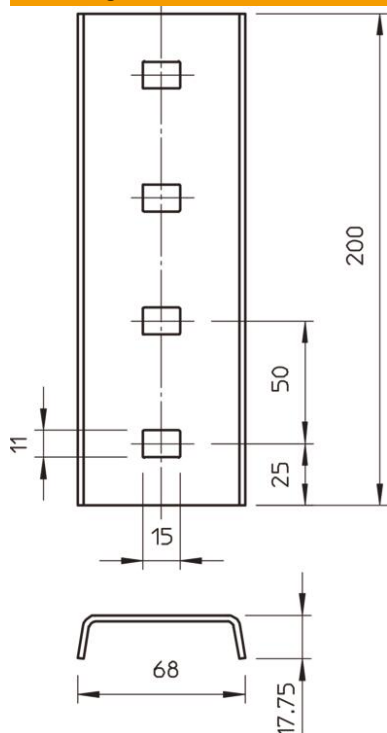

Technische fiche

I-profielverbinder VIS 8 FT

Artikelnummer: 6018300

I-profielverbinder voor het verbinden van IS 8-profielen.
Inclusief bijbehorend bevestigingsmateriaal.

St Staal

FT thermisch verzinkt

Stamgegevens

Artikelnummer	6018300
Type	VIS 8 FT
Omschrijving 1	I-profielverbinder
Omschrijving 2	en platkopschroeven
Fabrikant	OBO
Dimensie	200x68
Kleur	zink
Materiaal	staal
Oppervlak	thermisch verzinkt
Oppervlaktenorm	DIN EN ISO 1461
Kleinste verkoop-eenheid	10
Eenheid van hoeveelheid	Stuk
Gewicht	87 kg
Eenheid gewicht	kg/100 paar
CO2-voetafdruk (GWP) van wieg tot poort	1,8445 kg CO2e / 1 Stuk

Technische fiche

I-profielverbinder VIS 8 FT

Artikelnummer: 6018300

Afmetingen

Afmetingen	17,5 x 68 x 200
Lengte	200 mm
Breedte	68 mm
Hoogte	17,5 mm

Technische gegevens

Boorgatafstand centrisch	50 mm
Geschikt voor profielvormen	I-profiel
Met schroeftoebehoren	ja
Roestvast staal, gebeitst	nee