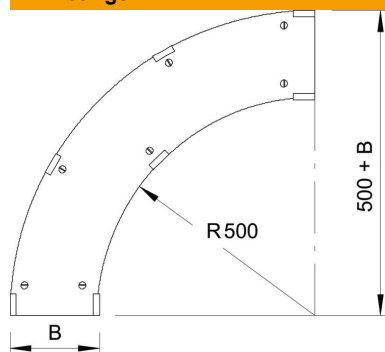

Technisch specificatieblad

Deksel voor 90° bocht DD

Artikelnummer: 6231578

Deksel voor verspanbocht 90° met voorgemonteerde draaigrendels. Vanwege de aan de buitenkant gemonteerde verbinder is het hulpstukdekseel 300 mm korter dan het bijbehorende hulpstuk. Hiermee moet bij de installatie van het element rekening worden gehouden.

| | |
|-----------|---|
| St | Staal |
| DD | bandverzinkt zink/aluminium, Double Dip |

Stamgegevens

| | |
|---|---|
| Artikelnummer | 6231578 |
| Type | WDBRL 90 60 DD |
| Omschrijving 1 | Deksel bocht 90° |
| Omschrijving 2 | verspanstelsel 110 en 160 |
| Fabrikant | OBO |
| Dimensie | B600mm |
| Kleur | zink |
| Materiaal | Staal |
| Oppervlak | bandverzinkt zink/aluminium, Double Dip |
| Oppervlakenorm | DIN EN 10346 |
| Kleinste verkoop-eenheid | 1 |
| Eenheid van hoeveelheid | Stuk |
| Gewicht | 945 kg |
| Eenheid gewicht | kg/100 st. |
| CO2-voetafdruk (GWP) van wieg tot poort | 47,2397 kg CO2e / 1 Stuk |

Afmetingen

| | |
|------------|--------|
| Breedte | 600 mm |
| Hoogte | 110 mm |
| Plaatdikte | 1 mm |
| Maat B | 600 mm |
| Afm. H | 15 mm |

Technisch specificatieblad

Deksel voor 90° bocht DD

Artikelnummer: 6231578

Technische gegevens

| | |
|---------------------------|--------------|
| Afbuiging (hoek) | 90° |
| Aantal draaigrendels | 7 St. |
| Type bevestiging | Draaigrendel |
| Geschikt voor draadgoot | nee |
| Geschikt voor kabelladder | ja |
| Geschikt voor kabelgoot | ja |
| Roestvast staal, gebeitst | nee |
| Scharnierend | nee |