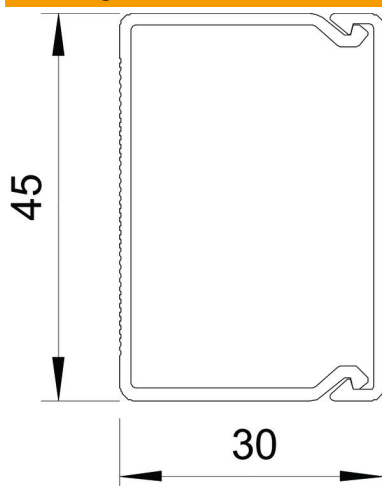

Technische fiche

Kanaal, type WDK 30045

Artikelnummer: 6026842

Kanaal en deksel met bodemperforatie.

PVC Polyvinylchloride

Stamgegevens

Artikelnummer	6026842
Type	WDK30045LGR
Omschrijving 1	Wand- en plafondkanaal
Omschrijving 2	met bodemperforatie
Fabrikant	OBO
Dimensie	30x45x2000
Kleur	lichtgrijs; RAL 7035
Materiaal	Polyvinylchloride
Kleinste verkoop-eenheid	48
Eenheid van hoeveelheid	Meter
Gewicht	32 kg
Eenheid gewicht	kg/100 st.

Technische fiche

Kanaal, type WDK 30045

Artikelnummer: 6026842

Afmetingen

Lengte	2.000 mm
Breedte	45 mm
Hoogte	30 mm

Technische gegevens

Aantal vaste scheidingswanden	0
Aantal leidingen NYM 3 x 1,5 mm ² Ø 10,5 mm (zonder doos)	8
Aantal leidingen NYM 3 x 2,5 mm ² Ø 11,5 mm (zonder doos)	6
Aantal leidingen NYM 5 x 1,5 mm ² Ø 12,0 mm (zonder doos)	6
Aantal insteekbare scheidingswanden	0
Uitvoering deksel installatiekanalen	los
Type bevestiging	Bodemperforatie
Functiebehoud	nee
Halogeenvrij	nee
Kabelklem	nee
Kanaalverbinder	nee
Levering op rol	nee
Nuttige doorsnede	1145 mm ²
Beschermingsgraad	IP30
Beschermfolie	nee
Beschermingsgraad IK-code	IK04
Temperatuurbereik max.	60 °C
Temperatuurbereik min.	-5 °C