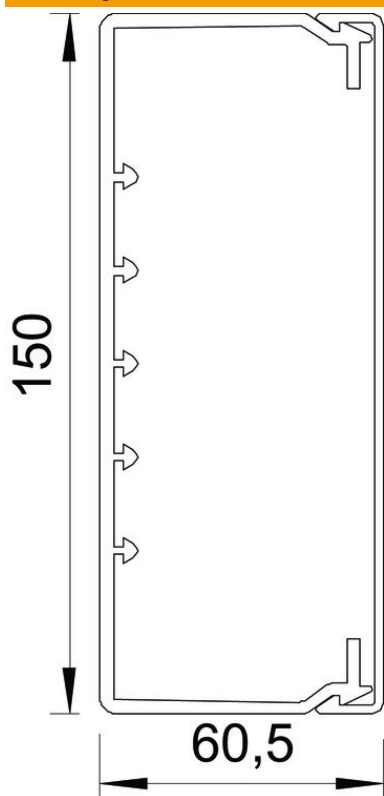

## Kanaal, type WDK 60150

Artikelnummer: 6191231

Kanaal en deksel met bodemperforatie.  
Inclusief 4 dekselklemmen  
Dekselklemmen over de gehele kanaallengte verschuifbaar

**PVC** Polyvinylchloride

### Stamgegevens

|                          |                        |
|--------------------------|------------------------|
| Artikelnummer            | 6191231                |
| Type                     | WDK60150RW             |
| Omschrijving 1           | Wand- en plafondkanaal |
| Omschrijving 2           | met bodemperforatie    |
| Fabrikant                | OBO                    |
| Dimensie                 | 60x150x2000            |
| Kleur                    | zuiver wit; RAL 9010   |
| Materiaal                | Polyvinylchloride      |
| Kleinste verkoop-eenheid | 8                      |
| Eenheid van hoeveelheid  | Meter                  |
| Gewicht                  | 175 kg                 |
| Eenheid gewicht          | kg/100 st.             |

# Technische fiche

Kanaal, type WDK 60150

Artikelnummer: 6191231

## Afmetingen

|         |          |
|---------|----------|
| Lengte  | 2.000 mm |
| Breedte | 150 mm   |
| Hoogte  | 60 mm    |