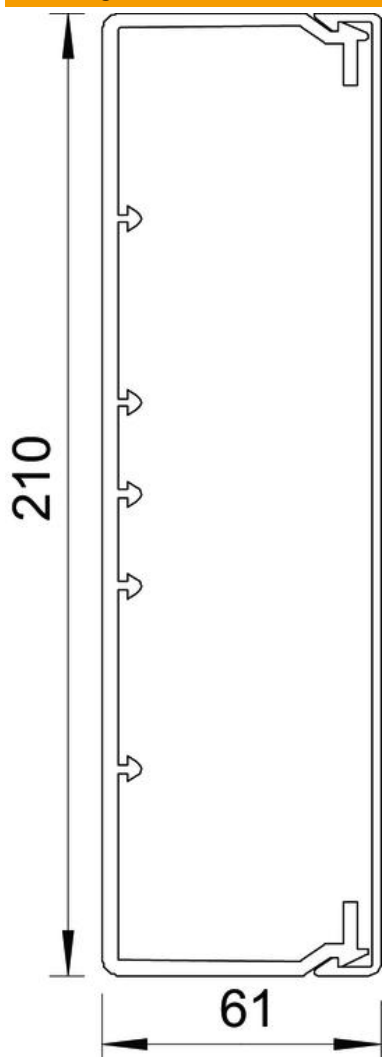

Technische fiche

Kanaal, type WDK 60210

Artikelnummer: 6021875

Kanaal en deksel met bodemperforatie.
Inclusief 4 dekselklemmen
Dekselklemmen over de gehele kanaallengte verschuifbaar

PVC Polyvinylchloride

Stamgegevens

Artikelnummer	6021875
Type	WDK60210CW
Omschrijving 1	Wand- en plafondkanaal
Omschrijving 2	met bodemperforatie
Fabrikant	OBO
Dimensie	60x210x2000
Kleur	crèmewit; RAL 9001
Materiaal	Polyvinylchloride
Kleinste verkoop-eenheid	8
Eenheid van hoeveelheid	Meter
Gewicht	258 kg
Eenheid gewicht	kg/100 st.

Technische fiche

Kanaal, type WDK 60210

Artikelnummer: 6021875

Afmetingen

Lengte	2.000 mm
Breedte	210 mm
Hoogte	60 mm

Technische fiche

Kanaal, type WDK 60210

Artikelnummer: 6021875

Technische gegevens

Aantal vaste scheidingswanden	0
Aantal leidingen NYM 3 x 1,5 mm ² Ø 10,5 mm (zonder doos)	58
Aantal leidingen NYM 3 x 2,5 mm ² Ø 11,5 mm (zonder doos)	48
Aantal leidingen NYM 5 x 1,5 mm ² Ø 12,0 mm (zonder doos)	44
Aantal insteekbare scheidingswanden	3
Uitvoering deksel installatiekanalen	los
Type bevestiging	Bodemperforatie
Functiebehoud	nee
Halogeenvrij	nee
Kabelklem	ja
Kanaalverbinder	nee
Levering op rol	nee
Nuttige doorsnede	10030 mm ²
Beschermingsgraad	IP30
Beschermfolie	nee
Beschermingsgraad IK-code	IK04
Temperatuurbereik max.	60 °C
Temperatuurbereik min.	-5 °C