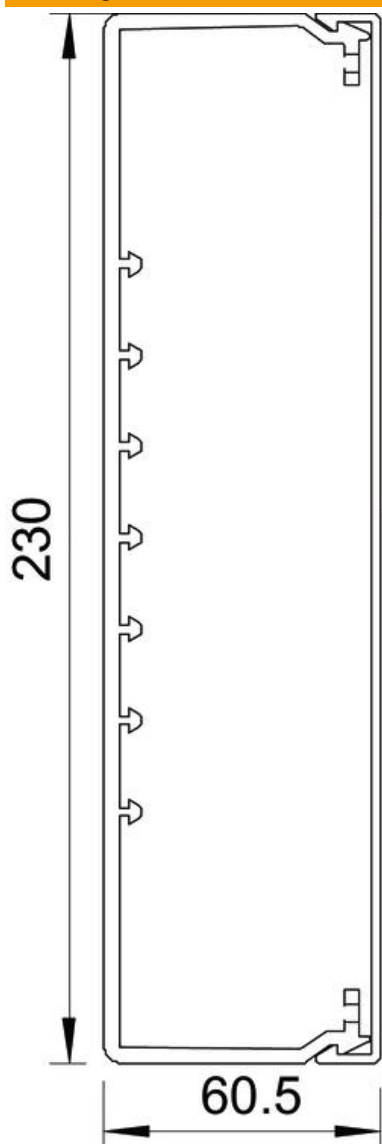

Technische fiche

Kanaal, type WDK 60230

Artikelnummer: 6021891

Kanaal en deksel met bodemperforatie.
Inclusief 4 dekselklemmen
Dekselklemmen over de gehele kanaallengte verschuifbaar

PVC Polyvinylchloride

Stamgegevens

Artikelnummer	6021891
Type	WDK60230CW
Omschrijving 1	Wand- en plafondkanaal
Omschrijving 2	met bodemperforatie
Fabrikant	OBO
Dimensie	60x230x2000
Kleur	crèmewit; RAL 9001
Materiaal	Polyvinylchloride
Kleinste verkoop-eenheid	8
Eenheid van hoeveelheid	Meter
Gewicht	298 kg
Eenheid gewicht	kg/100 st.

Technische fiche

Kanaal, type WDK 60230

Artikelnummer: 6021891

Afmetingen

Lengte	2.000 mm
Breedte	230 mm
Hoogte	60 mm

Technische fiche

Kanaal, type WDK 60230

Artikelnummer: 6021891

Technische gegevens

Aantal vaste scheidingswanden	0
Aantal leidingen NYM 3 x 1,5 mm ² Ø 10,5 mm (zonder doos)	62
Aantal leidingen NYM 3 x 2,5 mm ² Ø 11,5 mm (zonder doos)	52
Aantal leidingen NYM 5 x 1,5 mm ² Ø 12,0 mm (zonder doos)	47
Aantal insteekbare scheidingswanden	3
Uitvoering deksel installatiekanalen	los
Type bevestiging	Bodemperforatie
Functiebehoud	nee
Halogeenvrij	nee
Kabelklem	ja
Kanaalverbinder	nee
Levering op rol	nee
Nuttige doorsnede	10794 mm ²
Beschermingsgraad	IP30
Beschermfolie	nee
Beschermingsgraad IK-code	IK04
Temperatuurbereik max.	60 °C
Temperatuurbereik min.	-5 °C