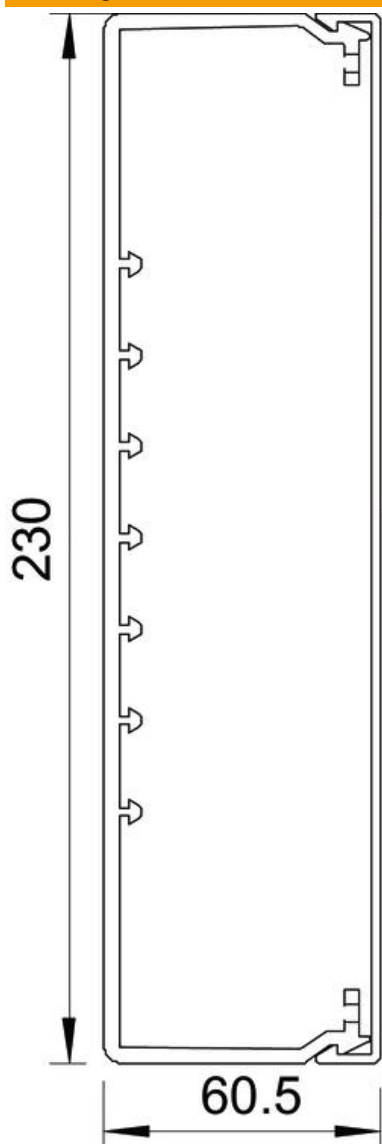

Technische fiche

Kanaal, type WDK 60230

Artikelnummer: 6022057

Kanaal en deksel met bodemperforatie.
Inclusief 4 dekselklemmen
Dekselklemmen over de gehele kanaallengte verschuifbaar

PVC Polyvinylchloride

Stamgegevens

Artikelnummer	6022057
Type	WDK60230GR
Omschrijving 1	Wand- en plafondkanaal
Omschrijving 2	met bodemperforatie
Fabrikant	OBO
Dimensie	60x230x2000
Kleur	steengrijs; RAL 7030
Materiaal	Polyvinylchloride
Kleinste verkoop-eenheid	8
Eenheid van hoeveelheid	Meter
Gewicht	298 kg
Eenheid gewicht	kg/100 st.

Technische fiche

Kanaal, type WDK 60230

Artikelnummer: 6022057

Afmetingen

Lengte	2.000 mm
Breedte	230 mm
Hoogte	60 mm

Technische fiche

Kanaal, type WDK 60230

Artikelnummer: 6022057

Technische gegevens

Aantal vaste scheidingswanden	0
Aantal leidingen NYM 3 x 1,5 mm ² Ø 10,5 mm (zonder doos)	62
Aantal leidingen NYM 3 x 2,5 mm ² Ø 11,5 mm (zonder doos)	52
Aantal leidingen NYM 5 x 1,5 mm ² Ø 12,0 mm (zonder doos)	47
Aantal insteekbare scheidingswanden	3
Uitvoering deksel installatiekanalen	los
Type bevestiging	Bodemperforatie
Functiebehoud	nee
Halogeenvrij	nee
Kabelklem	ja
Kanaalverbinder	nee
Levering op rol	nee
Nuttige doorsnede	10794 mm ²
Beschermingsgraad	IP30
Beschermfolie	nee
Beschermingsgraad IK-code	IK04
Temperatuurbereik max.	60 °C
Temperatuurbereik min.	-5 °C