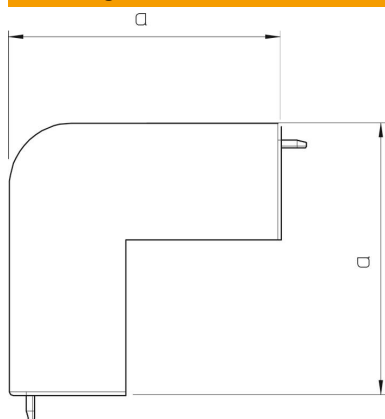

Polycarbonaat/acrylnitriël-butadieen-styrol

Stamgegevens

Artikelnummer	6175638
Type	WDKH-A60110RW
Omschrijving 1	Buitenhoek
Omschrijving 2	halogeenvrij
Fabrikant	OBO
Dimensie	60x110mm
Kleur	zuiver wit; RAL 9010
Materiaal	Polycarbonaat/acrylnitriël-butadieen-styrol
Kleinste verkoop-eenheid	2
Eenheid van hoeveelheid	Stuk
Gewicht	11,437 kg
Eenheid gewicht	kg/100 paar

Technische fiche

Deksel buitenhoek, voor kanaal type WDKH 60110

Artikelnummer: 6175638

Afmetingen

Lengte	100 mm
Breedte	110 mm
Hoogte	60 mm
Maat a	100 mm

Technische gegevens

Uitvoering	Hulpstuk
Type bevestiging	Klikbaar
Functiebehoud	nee
Halogeenvrij	ja
Kanaalhoogte	60 mm
Beschermingsgraad	IP30
Beschermfolie	nee
Beschermingsgraad IK-code	IK07
zelfblussend	ja
Temperatuurbereik max.	90 °C
Temperatuurbereik min.	-5 °C
Hoekbereik max.	90 mm
Hoekbereik min.	90 mm