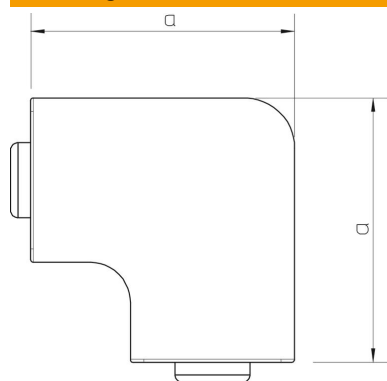

### Stamgegevens

Artikelnummer	6176052
Type	WDKH-F60110LGR
Omschrijving 1	Deksel platte hoek
Omschrijving 2	halogeenvrij
Fabrikant	OBO
Dimensie	60x110mm
Kleur	lichtgrijs; RAL 7035
Materiaal	Polycarbonaat/acrylnitriël-butadieen-styrol
Kleinste verkoop-eenheid	2
Eenheid van hoeveelheid	Stuk
Gewicht	13,022 kg
Eenheid gewicht	kg/100 paar

## Afmetingen

Lengte	149 mm
Breedte	110 mm
Hoogte	60 mm
Maat a	149 mm