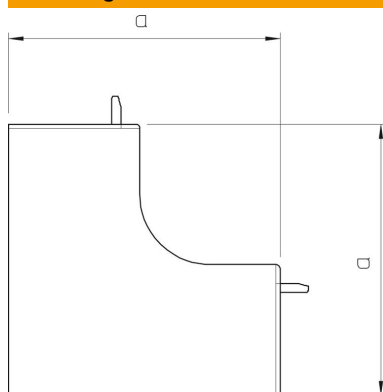

Technische fiche

Binnenhoek, voor goot type WDKH 20020

Artikelnummer: 6175964

Binnenhoek voor richtingsverandering van de halogeenvrije WDKH kanalen.
De hulpstukken zijn in het algemeen overlappend over het kanaaldeksel.

Polycarbonaat/acrylnitriël-butadieen-styrol

Stamgegevens

Artikelnummer	6175964
Type	WDKH-I20020LGR
Omschrijving 1	Binnenhoek
Omschrijving 2	halogeenvrij
Fabrikant	OBO
Dimensie	20x20mm
Kleur	lichtgrijs; RAL 7035
Materiaal	Polycarbonaat/acrylnitriël-butadieen-styrol
Kleinste verkoop-eenheid	4
Eenheid van hoeveelheid	Stuk
Gewicht	0,45 kg
Eenheid gewicht	kg/100 paar

Afmetingen

Lengte	38,5 mm
Breedte	20 mm
Hoogte	20 mm
Maat a	38,5 mm

Technische fiche

Binnenhoek, voor goot type WDKH 20020

Artikelnummer: 6175964

Technische gegevens

Uitvoering	Hulpstuk
Type bevestiging	Klikbaar
Functiebehoud	nee
Halogeenvrij	ja
Beschermingsgraad	IP30
Beschermfolie	nee
Beschermingsgraad IK-code	IK07
Temperatuurbereik max.	90 °C
Temperatuurbereik min.	-5 °C
Hoekbereik max.	90 mm
Hoekbereik min.	90 mm