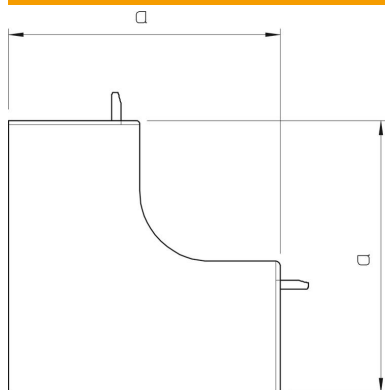

## Stamgegevens

Artikelnummer	6175598
Type	WDKH-I60090RW
Omschrijving 1	Binnenhoek
Omschrijving 2	halogeenrijke
Fabrikant	OBO
Dimensie	60x90mm
Kleur	zuiver wit; RAL 9010
Materiaal	Polycarbonaat/acrylnitriël-butadieen-styrol
Kleinste verkoop-eenheid	2
Eenheid van hoeveelheid	Stuk
Gewicht	11,123 kg
Eenheid gewicht	kg/100 paar

# Technische fiche

Binnenhoek, voor kanaal type WDKH 60090

Artikelnummer: 6175598

## Afmetingen

Lengte	130 mm
Breedte	90 mm
Hoogte	60 mm
Maat a	130 mm