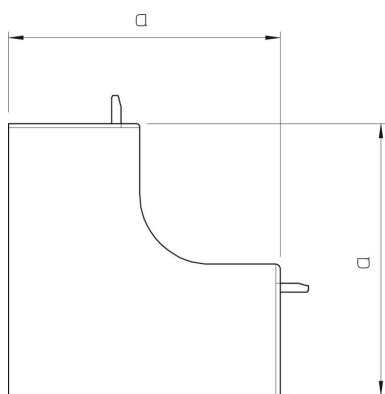

Polycarbonaat/acrylnitriël-butadieen-styrol

Stamgegevens

Artikelnummer	6175602
Type	WDKH-I60110RW
Omschrijving 1	Binnenhoek
Omschrijving 2	halogeenvrij
Fabrikant	OBO
Dimensie	60x110mm
Kleur	zuiver wit; RAL 9010
Materiaal	Polycarbonaat/acrylnitriël-butadieen-styrol
Kleinste verkoop-eenheid	2
Eenheid van hoeveelheid	Stuk
Gewicht	11,315 kg
Eenheid gewicht	kg/100 paar

Technische fiche

Binnenhoek, voor kanaal type WDKH 60110

Artikelnummer: 6175602

Afmetingen

Lengte	130 mm
Breedte	110 mm
Hoogte	60 mm
Maat a	130 mm

Technische gegevens

Uitvoering	Hulpstuk
Type bevestiging	Klikbaar
Functiebehoud	nee
Halogeenvrij	ja
Beschermingsgraad	IP30
Beschermfolie	nee
Beschermingsgraad IK-code	IK07
Temperatuurbereik max.	90 °C
Temperatuurbereik min.	-5 °C
Hoekbereik max.	90 mm
Hoekbereik min.	90 mm