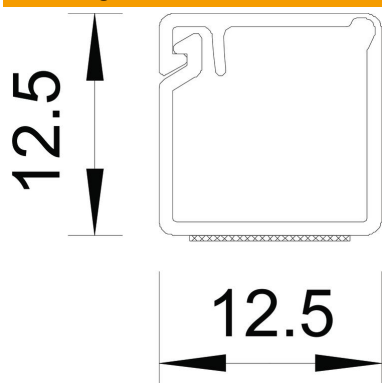

### Stamgegevens

Artikelnummer	6150179
Type	WDKMD12CW
Omschrijving 1	Minikanaal met kleeffolie
Omschrijving 2	en scharnierbovenstuk
Fabrikant	OBO
Dimensie	12x12x2000
Kleur	crèmewit; RAL 9001
Materiaal	Polyvinylchloride
Kleinste verkoop-eenheid	2
Eenheid van hoeveelheid	Meter
Gewicht	7 kg
Eenheid gewicht	kg/100 st.

### Afmetingen

Lengte	2.000 mm
Breedte	12,5 mm
Hoogte	12,5 mm