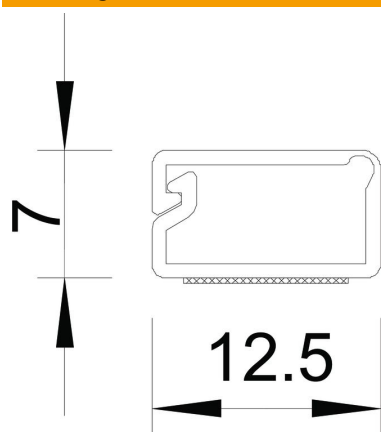

Technische fiche

Minikanaal met kleeffolie en scharnierend deksel MD7

Artikelnummer: 6150160

Minikanaal met kleeffolie en scharnierend deksel
Door de folie op de bodem te verwijderen, kan het WDK-kanaal direct op de wand worden gekleefd.

PVC Polyvinylchloride

Stamgegevens

Artikelnummer	6150160
Type	WDKMD7CW
Omschrijving 1	Minikanaal met kleeffolie
Omschrijving 2	en scharnierbovenstuk
Fabrikant	OBO
Dimensie	7x12,5x2000
Kleur	crèmewit; RAL 9001
Materiaal	Polyvinylchloride
Kleinste verkoop-eenheid	2
Eenheid van hoeveelheid	Meter
Gewicht	5 kg
Eenheid gewicht	kg/100 st.

Technische fiche

Minikanaal met kleeffolie en scharnierend deksel MD7

Artikelnummer: 6150160

Afmetingen

Lengte	2.000 mm
Breedte	12,5 mm
Hoogte	7 mm

Technische gegevens

Aantal vaste scheidingswanden	0
Aantal insteekbare scheidingswanden	0
Uitvoering deksel installatiekanalen	Met filmscharnier
Type bevestiging	Zelfklevend
Bodemperforatie	0
Functiebehoud	nee
Halogeenvrij	nee
Kabelklem	nee
Kanaalverbinder	nee
Levering op rol	nee
Nuttige doorsnede	49 mm ²
Beschermfolie	nee