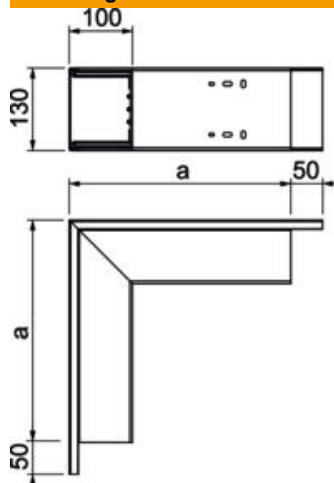

Technisch specificatieblad

Buitenhoek, voor kanaal type WDK 100130

Artikelnummer: 6024484

Buitenhoek voor richtingsverandering van WDK-kanalen.
De hulpstukken zijn in het algemeen overlappend over het kanaaldekseel.

PVC Polyvinylchloride

Stamgegevens

Artikelnummer	6024484
Type	WDK A100130LGR
Omschrijving 1	Buitenhoek
Fabrikant	OBO
Dimensie	348x130x100
Kleur	lichtgrijs; RAL 7035
Materiaal	Polyvinylchloride
Kleinste verkoop-eenheid	1
Eenheid van hoeveelheid	Stuk
Gewicht	136,1 kg
Eenheid gewicht	kg/100 st.
CO2-voetafdruk (GWP) van wieg tot poort	4,7022 kg CO2e / 1 Stuk

Technisch specificatieblad

Buitenhoek, voor kanaal type WDK 100130

Artikelnummer: 6024484

Afmetingen

Lengte	348 mm
Breedte	130 mm
Hoogte	100 mm
Maat a	348 mm

Technische gegevens

Uitvoering	Kanaal en deksel
Type bevestiging	Bodemperforatie
Functiebehoud	nee
voor kanaalafmeting	100 x 130
Halogeenvrij	nee
Kanaalhoogte	100 mm
Beschermingsgraad	IP 30
Beschermfolie	nee
Beschermingsgraad IK-code	IK04
zelfblussend	ja
Temperatuurbereik max.	60 °C
Temperatuurbereik min.	-5 °C
Hoekbereik max.	90 mm
Hoekbereik min.	90 mm