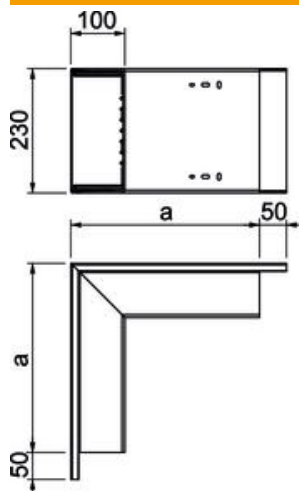

Technische fiche

Buitenhoek, voor wandgoot type WDK 100230

Artikelnummer: 6024573

Buitenhoek voor richtingsverandering van WDK-kanalen.
De hulpstukken zijn in het algemeen overlappend over het kanaaldekseel.

PVC Polyvinylchloride

Stamgegevens

Artikelnummer	6024573
Type	WDK A100230CW
Omschrijving 1	Buitenhoek
Fabrikant	OBO
Dimensie	348x230x100
Kleur	crèmewit; RAL 9001
Materiaal	Polyvinylchloride
Kleinste verkoop-eenheid	1
Eenheid van hoeveelheid	Stuk
Gewicht	193,2 kg
Eenheid gewicht	kg/100 paar

Technische fiche

Buithoek, voor wandgoot type WDK 100230

Artikelnummer: 6024573

Afmetingen

Lengte	348 mm
Breedte	230 mm
Hoogte	100 mm
Maat a	348 mm

Technische gegevens

Uitvoering	Kanaal en deksel
Type bevestiging	Bodemperforatie
Functiebehoud	nee
voor kanaalafmeting	100 x 230
Halogeenvrij	nee
Kanaalhoogte	100 mm
Beschermingsgraad	IP30
Beschermfolie	nee
Beschermingsgraad IK-code	IK04
zelfblussend	ja
Temperatuurbereik max.	60 °C
Temperatuurbereik min.	-5 °C
Hoekbereik max.	90 mm
Hoekbereik min.	90 mm