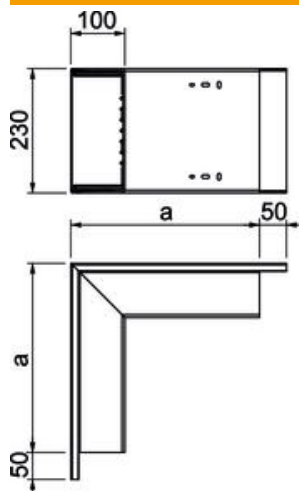

Technische fiche

Buitenhoek, voor wandgoot type WDK 100230

Artikelnummer: 6024581

Buitenhoek voor richtingsverandering van WDK-kanalen.
De hulpstukken zijn in het algemeen overlappend over het kanaaldekseel.

PVC Polyvinylchloride

Stamgegevens

Artikelnummer	6024581
Type	WDK A100230GR
Omschrijving 1	Buitenhoek
Fabrikant	OBO
Dimensie	348x230x100
Kleur	steengrijs; RAL 7030
Materiaal	Polyvinylchloride
Kleinste verkoop-eenheid	1
Eenheid van hoeveelheid	Stuk
Gewicht	193,2 kg
Eenheid gewicht	kg/100 paar

Technische fiche

Buitenhoek, voor wandgoot type WDK 100230

Artikelnummer: 6024581

Afmetingen

Lengte	348 mm
Breedte	230 mm
Hoogte	100 mm
Maat a	348 mm

Technische gegevens

Uitvoering	Kanaal en deksel
Type bevestiging	Bodemperforatie
Functiebehoud	nee
voor kanaalafmeting	100 x 230
Halogeenvrij	nee
Kanaalhoogte	100 mm
Beschermingsgraad	IP30
Beschermfolie	nee
Beschermingsgraad IK-code	IK04
zelfblussend	ja
Temperatuurbereik max.	60 °C
Temperatuurbereik min.	-5 °C
Hoekbereik max.	90 mm
Hoekbereik min.	90 mm