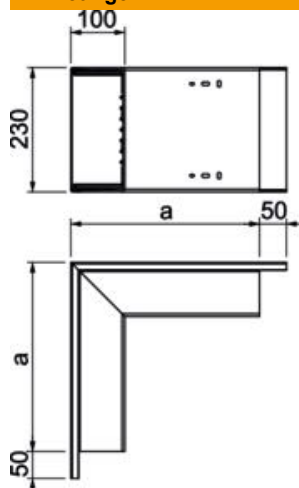

Technisch specificatieblad

Buitenhoek, voor kanaal type WDK 100230

Artikelnummer: 6024581

Buitenhoek voor richtingsverandering van WDK-kanalen.
De hulpstukken zijn in het algemeen overlappend over het kanaaldekseel.

PVC Polyvinylchloride

Stamgegevens

Artikelnummer	6024581
Type	WDK A100230GR
Omschrijving 1	Buitenhoek
Fabrikant	OBO
Dimensie	348x230x100
Kleur	steengrijs; RAL 7030
Materiaal	Polyvinylchloride
Kleinste verkoop-eenheid	1
Eenheid van hoeveelheid	Stuk
Gewicht	193,2 kg
Eenheid gewicht	kg/100 st.
CO2-voetafdruk (GWP) van wieg tot poort	8,7014 kg CO2e / 1 Stuk

Technisch specificatieblad

Buitenhoek, voor kanaal type WDK 100230

Artikelnummer: 6024581

Afmetingen

Lengte	348 mm
Breedte	230 mm
Hoogte	100 mm
Maat a	348 mm

Technische gegevens

Uitvoering	Kanaal en deksel
Type bevestiging	Bodemperforatie
Functiebehoud	nee
voor kanaalafmeting	100 x 230
Halogeenvrij	nee
Kanaalhoogte	100 mm
Beschermingsgraad	IP 30
Beschermfolie	nee
Beschermingsgraad IK-code	IK04
zelfblussend	ja
Temperatuurbereik max.	60 °C
Temperatuurbereik min.	-5 °C
Hoekbereik max.	90 mm
Hoekbereik min.	90 mm