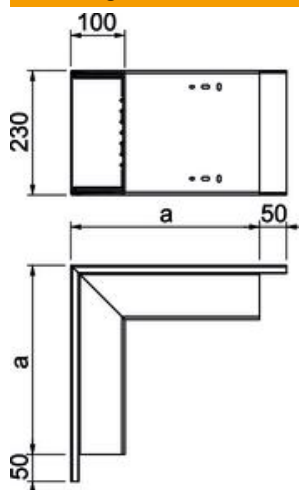

Technische fiche

Buitenhoek, voor wandgoot type WDK 100230

Artikelnummer: 6024611

Buitenhoek voor richtingsverandering van WDK-kanalen.
De hulpstukken zijn in het algemeen overlappend over het kanaaldekseel.

PVC Polyvinylchloride

Stamgegevens

Artikelnummer	6024611
Type	WDK A100230LGR
Omschrijving 1	Buitenhoek
Fabrikant	OBO
Dimensie	348x230x100
Kleur	lichtgrijs; RAL 7035
Materiaal	Polyvinylchloride
Kleinste verkoop-eenheid	1
Eenheid van hoeveelheid	Stuk
Gewicht	193,2 kg
Eenheid gewicht	kg/100 paar

Technische fiche

Buitenhoek, voor wandgoot type WDK 100230

Artikelnummer: 6024611

Afmetingen

Lengte	348 mm
Breedte	230 mm
Hoogte	100 mm
Maat a	348 mm

Technische gegevens

Uitvoering	Kanaal en deksel
Type bevestiging	Bodemperforatie
Functiebehoud	nee
voor kanaalafmeting	100 x 230
Halogeenvrij	nee
Kanaalhoogte	100 mm
Beschermingsgraad	IP30
Beschermfolie	nee
Beschermingsgraad IK-code	IK04
zelfblussend	ja
Temperatuurbereik max.	60 °C
Temperatuurbereik min.	-5 °C
Hoekbereik max.	90 mm
Hoekbereik min.	90 mm