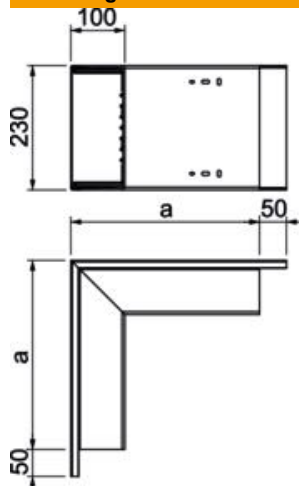

Technisch specificatieblad

Buithoek, voor kanaal type WDK 100230

Artikelnummer: 6024611

Buithoek voor richtingsverandering van WDK-kanalen.
De hulpstukken zijn in het algemeen overlappend over het kanaaldekseel.

PVC Polyvinylchloride

Stamgegevens

Artikelnummer	6024611
Type	WDK A100230LGR
Omschrijving 1	Buithoek
Fabrikant	OBO
Dimensie	348x230x100
Kleur	lichtgrijs; RAL 7035
Materiaal	Polyvinylchloride
Kleinste verkoop-eenheid	1
Eenheid van hoeveelheid	Stuk
Gewicht	193,2 kg
Eenheid gewicht	kg/100 st.
CO2-voetafdruk (GWP) van wieg tot poort	6,6327 kg CO2e / 1 Stuk

Technisch specificatieblad

Buitenhoek, voor kanaal type WDK 100230

Artikelnummer: 6024611

Afmetingen

Lengte	348 mm
Breedte	230 mm
Hoogte	100 mm
Maat a	348 mm

Technische gegevens

Uitvoering	Kanaal en deksel
Type bevestiging	Bodemperforatie
Functiebehoud	nee
voor kanaalafmeting	100 x 230
Halogeenvrij	nee
Kanaalhoogte	100 mm
Beschermingsgraad	IP 30
Beschermfolie	nee
Beschermingsgraad IK-code	IK04
zelfblussend	ja
Temperatuurbereik max.	60 °C
Temperatuurbereik min.	-5 °C
Hoekbereik max.	90 mm
Hoekbereik min.	90 mm