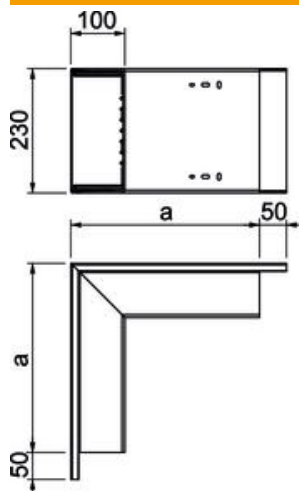

## Stamgegevens

Artikelnummer	6024630
Type	WDK A100230RW
Omschrijving 1	Buithoek
Fabrikant	OBO
Dimensie	348x230x100
Kleur	zuiver wit; RAL 9010
Materiaal	Polyvinylchloride
Kleinste verkoop-eenheid	1
Eenheid van hoeveelheid	Stuk
Gewicht	193,2 kg
Eenheid gewicht	kg/100 paar

# Technische fiche

Buitenhoek, voor wandgoot type WDK 100230

Artikelnummer: 6024630

## Afmetingen

Lengte	348 mm
Breedte	230 mm
Hoogte	100 mm
Maat a	348 mm

## Technische gegevens

Uitvoering	Kanaal en deksel
Type bevestiging	Bodemperforatie
Functiebehoud	nee
voor kanaalafmeting	100 x 230
Halogeenvrij	nee
Kanaalhoogte	100 mm
Beschermingsgraad	IP30
Beschermfolie	nee
Beschermingsgraad IK-code	IK04
zelfblussend	ja
Temperatuurbereik max.	60 °C
Temperatuurbereik min.	-5 °C
Hoekbereik max.	90 mm
Hoekbereik min.	90 mm