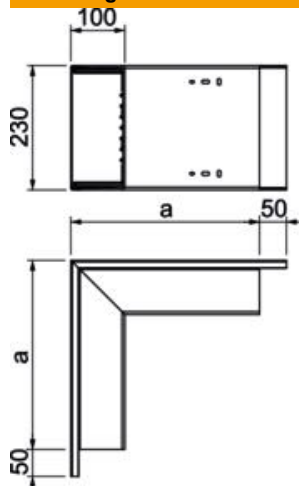

Technisch specificatieblad

Buitenhoek, voor kanaal type WDK 100230

Artikelnummer: 6024630

Buitenhoek voor richtingsverandering van WDK-kanalen.
De hulpstukken zijn in het algemeen overlappend over het kanaaldekseel.

PVC Polyvinylchloride

Stamgegevens

Artikelnummer	6024630
Type	WDK A100230RW
Omschrijving 1	Buitenhoek
Fabrikant	OBO
Dimensie	348x230x100
Kleur	zuiver wit; RAL 9010
Materiaal	Polyvinylchloride
Kleinste verkoop-eenheid	1
Eenheid van hoeveelheid	Stuk
Gewicht	193,2 kg
Eenheid gewicht	kg/100 st.
CO2-voetafdruk (GWP) van wieg tot poort	8,6679 kg CO2e / 1 Stuk

Technisch specificatieblad

Buitenhoek, voor kanaal type WDK 100230

Artikelnummer: 6024630

Afmetingen

Lengte	348 mm
Breedte	230 mm
Hoogte	100 mm
Maat a	348 mm

Technische gegevens

Uitvoering	Kanaal en deksel
Type bevestiging	Bodemperforatie
Functiebehoud	nee
voor kanaalafmeting	100 x 230
Halogeenvrij	nee
Kanaalhoogte	100 mm
Beschermingsgraad	IP 30
Beschermfolie	nee
Beschermingsgraad IK-code	IK04
zelfblussend	ja
Temperatuurbereik max.	60 °C
Temperatuurbereik min.	-5 °C
Hoekbereik max.	90 mm
Hoekbereik min.	90 mm