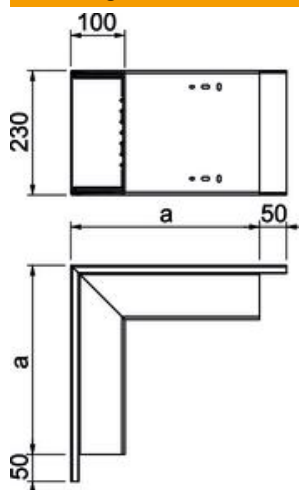

Technische fiche

Buithoek, voor wandgoot type WDK 100230

Artikelnummer: 6024638

Buithoek voor richtingsverandering van WDK-kanalen.
De hulpstukken zijn in het algemeen overlappend over het kanaaldekseel.

PVC Polyvinylchloride

Stamgegevens

Artikelnummer	6024638
Type	WDK A100230VW
Omschrijving 1	Buithoek
Fabrikant	OBO
Dimensie	348x230x100
Kleur	verkeerswit; RAL 9016
Materiaal	Polyvinylchloride
Kleinste verkoop-eenheid	1
Eenheid van hoeveelheid	Stuk
Gewicht	193,2 kg
Eenheid gewicht	kg/100 paar

Technische fiche

Buitenhoek, voor wandgoot type WDK 100230

Artikelnummer: 6024638

Afmetingen

Lengte	348 mm
Breedte	230 mm
Hoogte	100 mm
Maat a	348 mm

Technische gegevens

Uitvoering	Kanaal en deksel
Type bevestiging	Bodemperforatie
Functiebehoud	nee
voor kanaalafmeting	100 x 230
Halogeenvrij	nee
Kanaalhoogte	100 mm
Beschermingsgraad	IP30
Beschermfolie	nee
Beschermingsgraad IK-code	IK04
zelfblussend	ja
Temperatuurbereik max.	60 °C
Temperatuurbereik min.	-5 °C
Hoekbereik max.	90 mm
Hoekbereik min.	90 mm