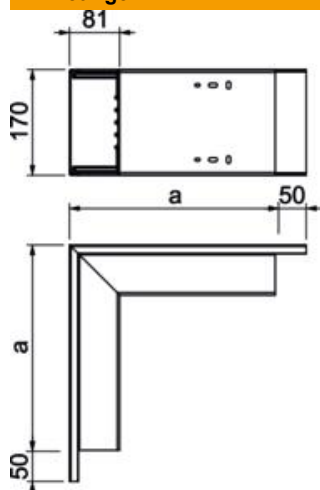

## Stamgegevens

Artikelnummer	6024654
Type	WDK A80170CW
Omschrijving 1	Buitenhoek
Fabrikant	OBO
Dimensie	250x170x80
Kleur	crèmewit; RAL 9001
Materiaal	Polyvinylchloride
Kleinste verkoop-eenheid	1
Eenheid van hoeveelheid	Stuk
Gewicht	130 kg
Eenheid gewicht	kg/100 st.
CO2-voetafdruk (GWP) van wieg tot poort	4,4019 kg CO2e / 1 Stuk

# Technisch specificatieblad

Buitenhoek, voor wandgoot type WDK 80170

Artikelnummer: 6024654

## Afmetingen

Lengte	331 mm
Breedte	170 mm
Hoogte	80 mm
Maat a	331 mm

## Technische gegevens

Uitvoering	Kanaal en deksel
Type bevestiging	Bodemperforatie
Functiebehoud	nee
voor kanaalafmeting	80 x 170
Halogeenvrij	nee
Kanaalhoogte	80 mm
Beschermingsgraad	IP 30
Beschermfolie	nee
Beschermingsgraad IK-code	IK04
zelfblussend	ja
Temperatuurbereik max.	60 °C
Temperatuurbereik min.	-5 °C
Hoekbereik max.	90 mm
Hoekbereik min.	90 mm