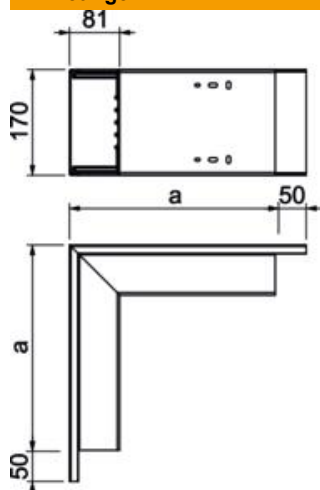

Technisch specificatieblad

Buitenhoek, voor wandgoot type WDK 80170

Artikelnummer: 6024689

Buitenhoek voor richtingsverandering van WDK-kanalen.
De hulpstukken zijn in het algemeen overlappend over het kanaaldekseel.

PVC Polyvinylchloride

Stamgegevens

Artikelnummer	6024689
Type	WDK A80170GR
Omschrijving 1	Buitenhoek
Fabrikant	OBO
Dimensie	250x170x80
Kleur	steengrijs; RAL 7030
Materiaal	Polyvinylchloride
Kleinste verkoop-eenheid	1
Eenheid van hoeveelheid	Stuk
Gewicht	130 kg
Eenheid gewicht	kg/100 st.
CO2-voetafdruk (GWP) van wieg tot poort	3,7004 kg CO2e / 1 Stuk

Technisch specificatieblad

Buitenhoek, voor wandgoot type WDK 80170

Artikelnummer: 6024689

Afmetingen

Lengte	331 mm
Breedte	170 mm
Hoogte	80 mm
Maat a	331 mm

Technische gegevens

Uitvoering	Kanaal en deksel
Type bevestiging	Bodemperforatie
Functiebehoud	nee
voor kanaalafmeting	80 x 170
Halogeenvrij	nee
Kanaalhoogte	80 mm
Beschermingsgraad	IP 30
Beschermfolie	nee
Beschermingsgraad IK-code	IK04
zelfblussend	ja
Temperatuurbereik max.	60 °C
Temperatuurbereik min.	-5 °C
Hoekbereik max.	90 mm
Hoekbereik min.	90 mm