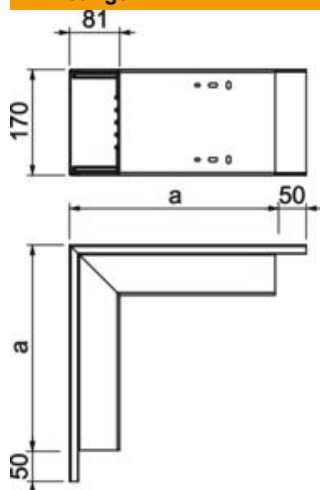

## Stamgegevens

Artikelnummer	6160523
Type	WDK A80170VW
Omschrijving 1	Buitenhoek
Fabrikant	OBO
Dimensie	250x170x80
Kleur	verkeerswit; RAL 9016
Materiaal	Polyvinylchloride
Kleinste verkoop-eenheid	1
Eenheid van hoeveelheid	Stuk
Gewicht	130 kg
Eenheid gewicht	kg/100 st.
CO2-voetafdruk (GWP) van wieg tot poort	4,1917 kg CO2e / 1 Stuk

# Technisch specificatieblad

Buitenhoek, voor wandgoot type WDK 80170

Artikelnummer: 6160523

## Afmetingen

Lengte	331 mm
Breedte	170 mm
Hoogte	80 mm
Maat a	331 mm

## Technische gegevens

Uitvoering	Kanaal en deksel
Type bevestiging	Bodemperforatie
Functiebehoud	nee
voor kanaalafmeting	80 x 170
Halogeenvrij	nee
Kanaalhoogte	80 mm
Beschermingsgraad	IP 30
Beschermfolie	nee
Beschermingsgraad IK-code	IK04
zelfblussend	ja
Temperatuurbereik max.	60 °C
Temperatuurbereik min.	-5 °C
Hoekbereik max.	90 mm
Hoekbereik min.	90 mm