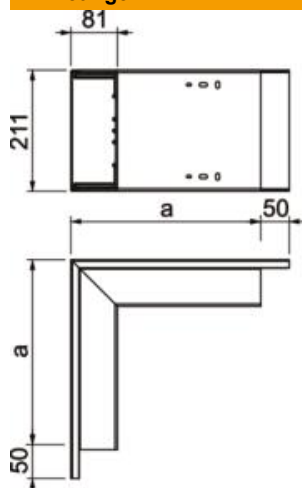

Technisch specificatieblad

Buithoek, voor kanaal type WDK 80210

Artikelnummer: 6160550

Buithoek voor richtingsverandering van WDK-kanalen.
De hulpstukken zijn in het algemeen overlappend over het kanaaldekseel.

PVC Polyvinylchloride

Stamgegevens

Artikelnummer	6160550
Type	WDK A80210CW
Omschrijving 1	Buithoek
Fabrikant	OBO
Dimensie	329x210x80
Kleur	crèmewit; RAL 9001
Materiaal	Polyvinylchloride
Kleinste verkoop-eenheid	1
Eenheid van hoeveelheid	Stuk
Gewicht	160 kg
Eenheid gewicht	kg/100 st.
CO2-voetafdruk (GWP) van wieg tot poort	4,6052 kg CO2e / 1 Stuk

Technisch specificatieblad

Buitenhoek, voor kanaal type WDK 80210

Artikelnummer: 6160550

Afmetingen

Lengte	329 mm
Breedte	210 mm
Hoogte	80 mm
Maat a	329 mm

Technische gegevens

Uitvoering	Kanaal en deksel
Type bevestiging	Bodemperforatie
Functiebehoud	nee
voor kanaalafmeting	80 x 210
Halogeenvrij	nee
Kanaalhoogte	80 mm
Beschermingsgraad	IP 30
Beschermfolie	nee
Beschermingsgraad IK-code	IK04
zelfblussend	ja
Temperatuurbereik max.	60 °C
Temperatuurbereik min.	-5 °C
Hoekbereik max.	90 mm
Hoekbereik min.	90 mm