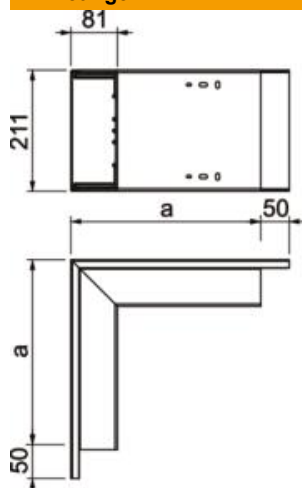

PVC Polyvinylchloride

Stamgegevens

Artikelnummer	6161112
Type	WDK A80210LGR
Omschrijving 1	Buitenhoek
Fabrikant	OBO
Dimensie	329x210x80
Kleur	lichtgrijs; RAL 7035
Materiaal	Polyvinylchloride
Kleinste verkoop-eenheid	1
Eenheid van hoeveelheid	Stuk
Gewicht	160 kg
Eenheid gewicht	kg/100 st.
CO2-voetafdruk (GWP) van wieg tot poort	4,5998 kg CO2e / 1 Stuk

Technisch specificatieblad

Buitenhoek, voor kanaal type WDK 80210

Artikelnummer: 6161112

Afmetingen

Lengte	329 mm
Breedte	210 mm
Hoogte	80 mm
Maat a	329 mm

Technische gegevens

Uitvoering	Kanaal en deksel
Type bevestiging	Bodemperforatie
Functiebehoud	nee
voor kanaalafmeting	80 x 210
Halogeenvrij	nee
Kanaalhoogte	80 mm
Beschermingsgraad	IP 30
Beschermfolie	nee
Beschermingsgraad IK-code	IK04
zelfblussend	ja
Temperatuurbereik max.	60 °C
Temperatuurbereik min.	-5 °C
Hoekbereik max.	90 mm
Hoekbereik min.	90 mm