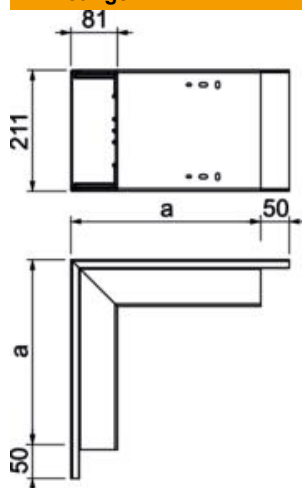

PVC Polyvinylchloride

Stamgegevens

Artikelnummer	6161155
Type	WDK A80210RW
Omschrijving 1	Buitenhoek
Fabrikant	OBO
Dimensie	329x210x80
Kleur	zuiver wit; RAL 9010
Materiaal	Polyvinylchloride
Kleinste verkoop-eenheid	1
Eenheid van hoeveelheid	Stuk
Gewicht	160 kg
Eenheid gewicht	kg/100 st.
CO2-voetafdruk (GWP) van wieg tot poort	5,0982 kg CO2e / 1 Stuk

Technisch specificatieblad

Buitenhoek, voor kanaal type WDK 80210

Artikelnummer: 6161155

Afmetingen

Lengte	329 mm
Breedte	210 mm
Hoogte	80 mm
Maat a	329 mm

Technische gegevens

Uitvoering	Kanaal en deksel
Type bevestiging	Bodemperforatie
Functiebehoud	nee
voor kanaalafmeting	80 x 210
Halogeenvrij	nee
Kanaalhoogte	80 mm
Beschermingsgraad	IP 30
Beschermfolie	nee
Beschermingsgraad IK-code	IK04
zelfblussend	ja
Temperatuurbereik max.	60 °C
Temperatuurbereik min.	-5 °C
Hoekbereik max.	90 mm
Hoekbereik min.	90 mm