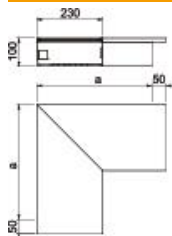

## Stamgegevens

Artikelnummer	6182349
Type	WDK F100230GR
Omschrijving 1	Platte hoek
Fabrikant	OBO
Dimensie	400x230x100
Kleur	steengrijs; RAL 7030
Materiaal	Polyvinylchloride
Kleinste verkoop-eenheid	1
Eenheid van hoeveelheid	Stuk
Gewicht	188,5 kg
Eenheid gewicht	kg/100 paar

# Technische fiche

Platte hoek, voor wandgoot type WDK 100230

Artikelnummer: 6182349

## Afmetingen

Lengte	400 mm
Breedte	230 mm
Hoogte	100 mm
Maat a	400 mm

## Technische gegevens

Uitvoering	Kanaal en deksel
Type bevestiging	Bodemperforatie
Functiebehoud	nee
voor kanaalafmeting	100 x 230
Halogeenvrij	nee
Kanaalhoogte	100 mm
Beschermingsgraad	IP30
Beschermfolie	nee
Beschermingsgraad IK-code	IK04
Temperatuurbereik max.	60 °C
Temperatuurbereik min.	-5 °C
Hoekbereik max.	90 mm
Hoekbereik min.	90 mm