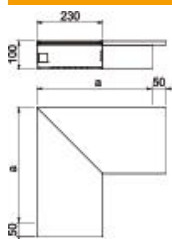

Technische fiche

Platte hoek, voor wandgoot type WDK 100230

Artikelnummer: 6182365

Platte hoek, voor richtingsverandering van WDK kanalen.
De hulpstukken zijn in het algemeen overlappend over het kanaaldekseel.

PVC Polyvinylchloride

Stamgegevens

Artikelnummer	6182365
Type	WDK F100230LGR
Omschrijving 1	Platte hoek
Fabrikant	OBO
Dimensie	400x230x100
Kleur	lichtgrijs; RAL 7035
Materiaal	Polyvinylchloride
Kleinste verkoop-eenheid	1
Eenheid van hoeveelheid	Stuk
Gewicht	188,5 kg
Eenheid gewicht	kg/100 paar

Technische fiche

Platte hoek, voor wandgoot type WDK 100230

Artikelnummer: 6182365

Afmetingen

Lengte	400 mm
Breedte	230 mm
Hoogte	100 mm
Maat a	400 mm

Technische gegevens

Uitvoering	Kanaal en deksel
Type bevestiging	Bodemperforatie
Functiebehoud	nee
voor kanaalafmeting	100 x 230
Halogeenvrij	nee
Kanaalhoogte	100 mm
Beschermingsgraad	IP30
Beschermfolie	nee
Beschermingsgraad IK-code	IK04
Temperatuurbereik max.	60 °C
Temperatuurbereik min.	-5 °C
Hoekbereik max.	90 mm
Hoekbereik min.	90 mm