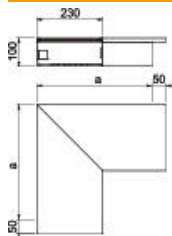

Technische fiche

Platte hoek, voor wandgoot type WDK 100230

Artikelnummer: 6182721

Platte hoek, voor richtingsverandering van WDK kanalen.
De hulpstukken zijn in het algemeen overlappend over het kanaaldekseel.

PVC Polyvinylchloride

Stamgegevens

Artikelnummer	6182721
Type	WDK F100230VW
Omschrijving 1	Platte hoek
Fabrikant	OBO
Dimensie	400x230x100
Kleur	verkeerswit; RAL 9016
Materiaal	Polyvinylchloride
Kleinste verkoop-eenheid	1
Eenheid van hoeveelheid	Stuk
Gewicht	188,5 kg
Eenheid gewicht	kg/100 paar

Technische fiche

Platte hoek, voor wandgoot type WDK 100230

Artikelnummer: 6182721

Afmetingen

Lengte	400 mm
Breedte	230 mm
Hoogte	100 mm
Maat a	400 mm

Technische gegevens

Uitvoering	Kanaal en deksel
Functiebehoud voor kanaalafmeting	nee 100 x 230
Halogeenvrij	nee
Kanaalhoogte	100 mm
Beschermingsgraad	IP30
Beschermfolie	nee
Beschermingsgraad IK-code	IK04
Temperatuurbereik max.	60 °C
Temperatuurbereik min.	-5 °C
Hoekbereik max.	90 mm
Hoekbereik min.	90 mm