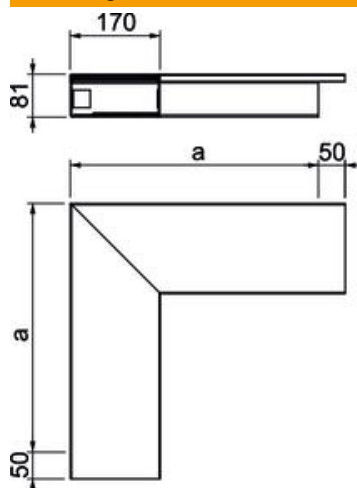

## Stamgegevens

Artikelnummer	6183531
Type	WDK F80170RW
Omschrijving 1	Platte hoek
Fabrikant	OBO
Dimensie	470x170x80
Kleur	zuiver wit; RAL 9010
Materiaal	Polyvinylchloride
Kleinste verkoop-eenheid	1
Eenheid van hoeveelheid	Stuk
Gewicht	170 kg
Eenheid gewicht	kg/100 paar

# Technische fiche

Platte hoek, voor wandgoot type WDK 80170

Artikelnummer: 6183531

## Afmetingen

Lengte	470 mm
Breedte	170 mm
Hoogte	80 mm
Maat a	470 mm

## Technische gegevens

Uitvoering	Kanaal en deksel
Type bevestiging	Bodemperforatie
Functiebehoud	nee
voor kanaalafmeting	80 x 170
Halogeenvrij	nee
Kanaalhoogte	80 mm
Beschermingsgraad	IP30
Beschermfolie	nee
Beschermingsgraad IK-code	IK04
Temperatuurbereik max.	60 °C
Temperatuurbereik min.	-5 °C
Hoekbereik max.	90 mm
Hoekbereik min.	90 mm