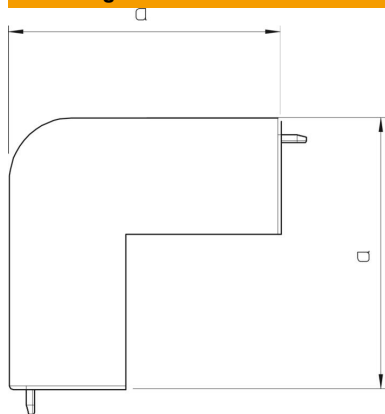

## Stamgegevens

Artikelnummer	6160611
Type	WDK HA15030CW
Omschrijving 1	Buitenhoek
Fabrikant	OBO
Dimensie	15x30mm
Kleur	crèmewit; RAL 9001
Materiaal	Polyvinylchloride
Kleinste verkoop-eenheid	4
Eenheid van hoeveelheid	Stuk
Gewicht	1,096 kg
Eenheid gewicht	kg/100 st.
CO <sub>2</sub> -voetafdruk (GWP) van wieg tot poort	0,0452 kg CO <sub>2</sub> e / 1 Stuk

# Technisch specificatieblad

Buitenhoek, voor kanaal type WDK 15030

Artikelnummer: 6160611

## Afmetingen

Lengte	43,7 mm
Breedte	30 mm
Hoogte	17,5 mm
Maat a	38,5 mm
Afm. H	30 mm