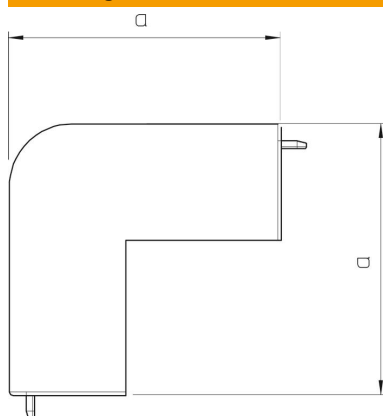

Technische fiche

Buitenhoek, voor kanaal type WDK 20020

Artikelnummer: 6158331

Buitenhoek voor richtingsverandering van de WDK-kanalen.
De hulpstukken zijn in het algemeen overlappend over het kanaaldeksel.

PVC Polyvinylchloride

Stamgegevens

Artikelnummer	6158331
Type	WDK HA20020GR
Omschrijving 1	Buitenhoek
Fabrikant	OBO
Dimensie	20x20mm
Kleur	steengrijs; RAL 7030
Materiaal	Polyvinylchloride
Kleinste verkoop-eenheid	4
Eenheid van hoeveelheid	Stuk
Gewicht	0,678 kg
Eenheid gewicht	kg/100 paar

Afmetingen

Lengte	39 mm
Breedte	20 mm
Hoogte	17,5 mm
Maat a	38,5 mm
Afm. H	20 mm

Technische fiche

Buitenhoek, voor kanaal type WDK 20020

Artikelnummer: 6158331

Technische gegevens

Uitvoering	Hulpstuk
Type bevestiging	Klikbaar
Functiebehoud	nee
voor kanaalafmeting	20 x 20
Halogeenvrij	nee
Kanaalhoogte	20 mm
Beschermingsgraad	IP30
Beschermfolie	nee
Beschermingsgraad IK-code	IK04
zelfblussend	ja
Temperatuurbereik max.	60 °C
Temperatuurbereik min.	-5 °C
Hoekbereik max.	90 mm
Hoekbereik min.	90 mm