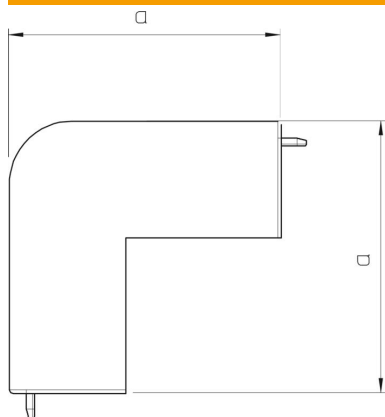

PVC Polyvinylchloride

Stamgegevens

Artikelnummer	6153372
Type	WDK HA20050CW
Omschrijving 1	Buitenhoek
Fabrikant	OBO
Dimensie	20x50mm
Kleur	crémewit; RAL 9001
Materiaal	Polyvinylchloride
Kleinste verkoop-eenheid	4
Eenheid van hoeveelheid	Stuk
Gewicht	3 kg
Eenheid gewicht	kg/100 paar

Technische fiche

Buitenhoek, voor kanaal type WDK 20050

Artikelnummer: 6153372

Afmetingen

Lengte	45 mm
Breedte	50 mm
Hoogte	20 mm
Maat a	45 mm
Afm. H	50 mm

Technische gegevens

Uitvoering	Hulpstuk
Type bevestiging	Klikbaar
Functiebehoud	nee
voor kanaalafmeting	20 x 50
Halogeenvrij	nee
Kanaalhoogte	20 mm
Beschermingsgraad	IP30
Beschermfolie	nee
Beschermingsgraad IK-code	IK04
zelfblussend	ja
Temperatuurbereik max.	60 °C
Temperatuurbereik min.	-5 °C
Hoekbereik max.	90 mm
Hoekbereik min.	90 mm