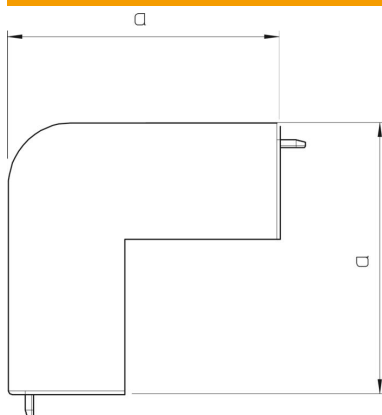

Technische fiche

Buitenhoek, voor kanaal type WDK 25025

Artikelnummer: 6160646

Buitenhoek voor richtingsverandering van de WDK-kanalen.
De hulpstukken zijn in het algemeen overlappend over het kanaaldekseel.

PVC Polyvinylchloride

Stamgegevens

Artikelnummer	6160646
Type	WDK HA25025CW
Omschrijving 1	Buitenhoek
Fabrikant	OBO
Dimensie	25x25mm
Kleur	crémewit; RAL 9001
Materiaal	Polyvinylchloride
Kleinste verkoop-eenheid	4
Eenheid van hoeveelheid	Stuk
Gewicht	1,424 kg
Eenheid gewicht	kg/100 paar

Afmetingen

Lengte	52 mm
Breedte	25 mm
Hoogte	25 mm
Maat a	52 mm
Afm. H	25 mm

Technische fiche

Buitenhoek, voor kanaal type WDK 25025

Artikelnummer: 6160646

Technische gegevens

Uitvoering	Hulpstuk
Type bevestiging	Klikbaar
Functiebehoud	nee
voor kanaalafmeting	25 x 25
Halogeenvrij	nee
Kanaalhoogte	25 mm
Beschermingsgraad	IP30
Beschermfolie	nee
Beschermingsgraad IK-code	IK04
zelfblussend	ja
Temperatuurbereik max.	60 °C
Temperatuurbereik min.	-5 °C
Hoekbereik max.	90 mm
Hoekbereik min.	90 mm