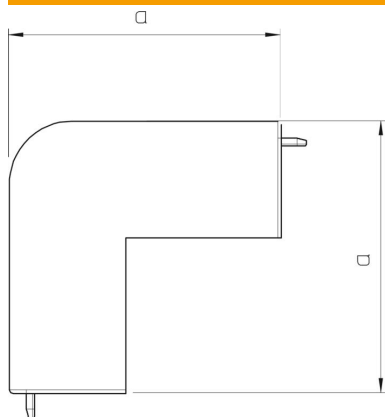

## Stamgegevens

Artikelnummer	6158382
Type	WDK HA25040GR
Omschrijving 1	Buitenhoek
Fabrikant	OBO
Dimensie	25x40mm
Kleur	steengrijs; RAL 7030
Materiaal	Polyvinylchloride
Kleinste verkoop-eenheid	4
Eenheid van hoeveelheid	Stuk
Gewicht	2,052 kg
Eenheid gewicht	kg/100 paar

## Afmetingen

Lengte	52 mm
Breedte	40 mm
Hoogte	25 mm
Maat a	52 mm
Afm. H	40 mm