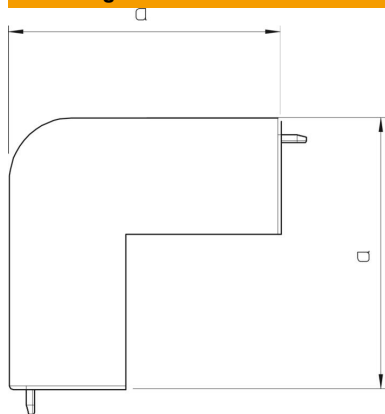

## Stamgegevens

Artikelnummer	6158382
Type	WDK HA25040GR
Omschrijving 1	Buitenhoek
Fabrikant	OBO
Dimensie	25x40mm
Kleur	steengrijs; RAL 7030
Materiaal	Polyvinylchloride
Kleinste verkoop-eenheid	4
Eenheid van hoeveelheid	Stuk
Gewicht	2,052 kg
Eenheid gewicht	kg/100 st.
CO2-voetafdruk (GWP) van wieg tot poort	0,1054 kg CO2e / 1 Stuk

## Afmetingen

Lengte	52 mm
Breedte	40 mm
Hoogte	25 mm
Maat a	52 mm
Afm. H	40 mm