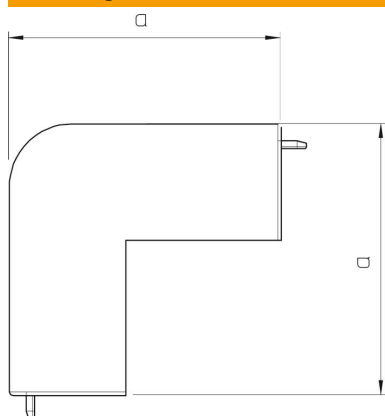

# Technische fiche

Buitenhoek, voor kanaal type WDK 30030

Artikelnummer: 6182488

Buitenhoek voor richtingsverandering van de WDK-kanalen.  
De hulpstukken zijn in het algemeen overlappend over het kanaaldekseel.

## Stamgegevens

Artikelnummer	6182488
Type	WDK HA30030LGR
Omschrijving 1	Buitenhoek
Fabrikant	OBO
Dimensie	30x30mm
Kleur	lichtgrijs; RAL 7035
Materiaal	Polyvinylchloride
Kleinste verkoop-eenheid	4
Eenheid van hoeveelheid	Stuk
Gewicht	1,809 kg
Eenheid gewicht	kg/100 paar

## Afmetingen

Lengte	57 mm
Breedte	30 mm
Hoogte	30 mm
Maat a	57 mm
Afm. H	30 mm

# Technische fiche

Buitenhoek, voor kanaal type WDK 30030

Artikelnummer: 6182488